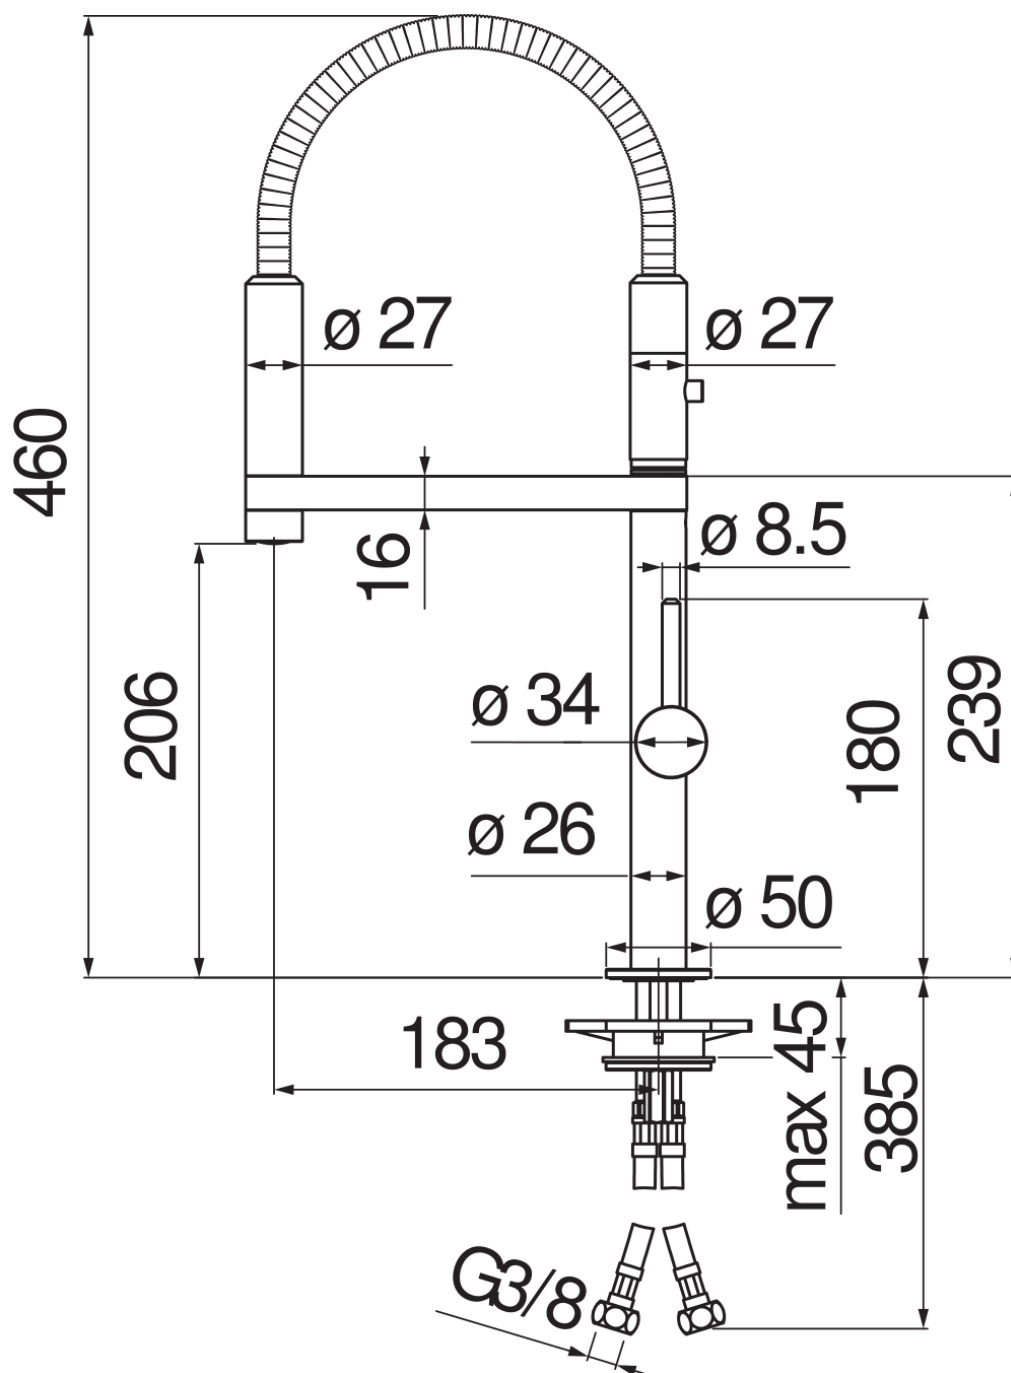

SPECIFICHE

Monocomando

Chrome

Bocca girevole 360°

Aeratore anticalcare M 24 x 1

Doccetta monogetto orientabile 360° ad appoggio magnetico

Flessibili inox ø 3/8"

Limitatore di portata con freno al 50%

Imballo: 56,5 x 29 x 7,1 cm / 0,01163 m³ / 2,74 kg

CERTIFICAZIONI

DIAGRAMMA DI PORTATA: ACQUA CALDA/FREDDA

DIAGRAMMA DI PORTATA: ACQUA MISCELATA