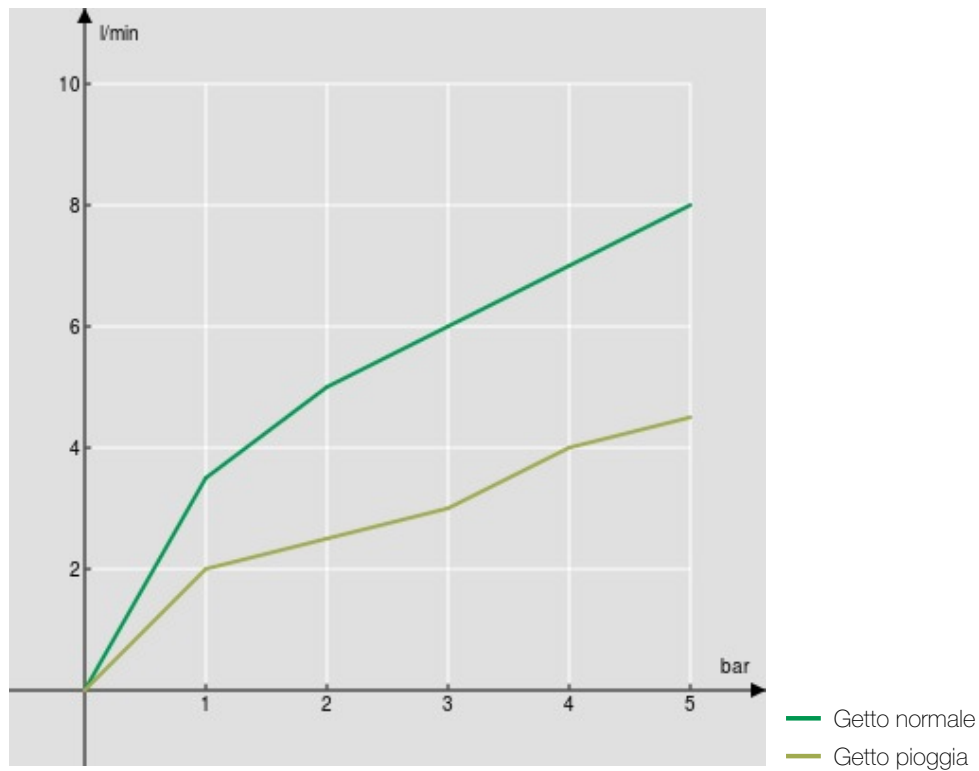

SPECIFICHE

Monocomando

Chrome

Bocca girevole 360°

Aeratore anticalcare M 24 x 1

Doccetta monogetto orientabile 360° ad appoggio magnetico

Flessibili inox ø 3/8"

Limitatore di portata con freno al 50%

Imballo: 56,5 x 29 x 7,1 cm / 0,01163 m³ / 2,74 kg

CERTIFICAZIONI

DIAGRAMMA DI PORTATA: ACQUA CALDA/FREDDA

DIAGRAMMA DI PORTATA: ACQUA MISCELATA